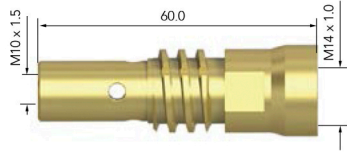

система one + plus

Модель

Наименование	Артикул		
	3м	4м	5м
Suregrip SGA-455HD	SGA-455HD-M2-30ER	SGA-455HD-M2-40ER	SGA-455HD-M2-50ER

Расходные части

A Сопла

Артикул	Наименование	Диаметр	Длина	Стенка	Материал
PA4527	Цилиндрическое	24.0	83.0мм	2.0мм	Cu+Cr
PA4528	Коническое	19.0	85.0мм	2.0мм	Cu+Cr
HD PA4529	Силько коническое	16.0	85.0мм	2.0мм	Cu+Cr

HD Стандартная комплектация HD

*Стандартная комплектация для всех модификаций

*A - для алюминиевой проволоки

B Контактные наконечники

Артикул	Наименование	Материал	Диаметр	
			мм	дюймы
PB4015-08	Наконечник 30мм	CuCrZr	0.8	0.030
PB4015-09	Наконечник 30мм	CuCrZr	0.9	0.035
PB4015-10	Наконечник 30мм	CuCrZr	1.0	0.040
PB4015-12	Наконечник 30мм	CuCrZr	1.2	0.045
PB4015-13	Наконечник 30мм	CuCrZr	1.3	0.052
PB4015-14	Наконечник 30мм	CuCrZr	1.4	0.055
HD PB4015-16	Наконечник 30мм	CuCrZr	1.6	0.063
PB4015-20	Наконечник 30мм	CuCrZr	2.0	0.080
PB4015-24	Наконечник 30мм	CuCrZr	2.4	0.095
PB4015-10A*	Наконечник 30мм	CuCrZr	1.0	0.040
PB4015-12A*	Наконечник 30мм	CuCrZr	1.2	0.045
PB4015-16A*	Наконечник 30мм	CuCrZr	1.6	0.063
PB4015-24A*	Наконечник 30мм	CuCrZr	2.4	0.095

PB6015-10	Наконечник 35мм	CuCrZr	1.0	0.040
PB6015-12	Наконечник 35мм	CuCrZr	1.2	0.045
PB6015-14	Наконечник 35мм	CuCrZr	1.4	0.055
PB6015-16	Наконечник 35мм	CuCrZr	1.6	0.063
PB6015-20	Наконечник 35мм	CuCrZr	2.0	0.080
PB6015-24	Наконечник 35мм	CuCrZr	2.4	0.095

Расходные части для SGA-455HD

Параметры HD*: 450A CO₂, 400A газовая смесь, EN60974-7, ПВ 60%, d=1,0-2,4мм
Воздушное охлаждение

PARKER
TORCHOLOGY
SMART TORCH SOLUTIONS

C Вставки под наконечник

Артикул	Наименование	Материал
PA4506	Вставка M10 60мм	Латунь
* PA4536	Вставка M8 65мм	Латунь