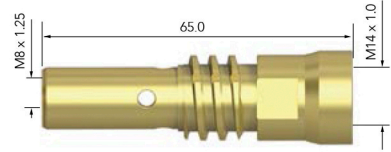

система one + plus

Модель

Наименование	Артикул		
	3м	4м	5м
Suregrip SGA-455HD	SGA-455HD-M2-30ER	SGA-455HD-M2-40ER	SGA-455HD-M2-50ER

Расходные части

A Сопла

Артикул	Наименование	Диаметр	Длина	Стенка	Материал
PA4527	Цилиндрическое	24.0	83.0мм	2.0мм	Cu+Cr
PA4528	Коническое	19.0	85.0мм	2.0мм	Cu+Cr
HD PA4529	Силько коническое	16.0	85.0мм	2.0мм	Cu+Cr

HD Стандартная комплектация HD

*Стандартная комплектация для всех модификаций

*A - для алюминиевой проволоки

B Контактные наконечники

Артикул	Наименование	Материал	Диаметр	
			мм	дюймы
PB4015-08	Наконечник 30мм	CuCrZr	0.8	0.030
PB4015-09	Наконечник 30мм	CuCrZr	0.9	0.035
PB4015-10	Наконечник 30мм	CuCrZr	1.0	0.040
PB4015-12	Наконечник 30мм	CuCrZr	1.2	0.045
PB4015-13	Наконечник 30мм	CuCrZr	1.3	0.052
PB4015-14	Наконечник 30мм	CuCrZr	1.4	0.055
HD PB4015-16	Наконечник 30мм	CuCrZr	1.6	0.063
PB4015-20	Наконечник 30мм	CuCrZr	2.0	0.080
PB4015-24	Наконечник 30мм	CuCrZr	2.4	0.095
PB4015-10A*	Наконечник 30мм	CuCrZr	1.0	0.040
PB4015-12A*	Наконечник 30мм	CuCrZr	1.2	0.045
PB4015-16A*	Наконечник 30мм	CuCrZr	1.6	0.063
PB4015-24A*	Наконечник 30мм	CuCrZr	2.4	0.095

PB6015-10	Наконечник 35мм	CuCrZr	1.0	0.040
PB6015-12	Наконечник 35мм	CuCrZr	1.2	0.045
PB6015-14	Наконечник 35мм	CuCrZr	1.4	0.055
PB6015-16	Наконечник 35мм	CuCrZr	1.6	0.063
PB6015-20	Наконечник 35мм	CuCrZr	2.0	0.080
PB6015-24	Наконечник 35мм	CuCrZr	2.4	0.095

Расходные части для SGA-455HD

Параметры HD*: 450A CO₂, 400A газовая смесь, EN60974-7, ПВ 60%, d=1,0-2,4мм
Воздушное охлаждение

PARKER
TORCHOLOGY
SMART TORCH SOLUTIONS

C Вставки под наконечник

Артикул	Наименование	Материал
PA4506	Вставка M10 60мм	Латунь
* PA4536	Вставка M8 65мм	Латунь