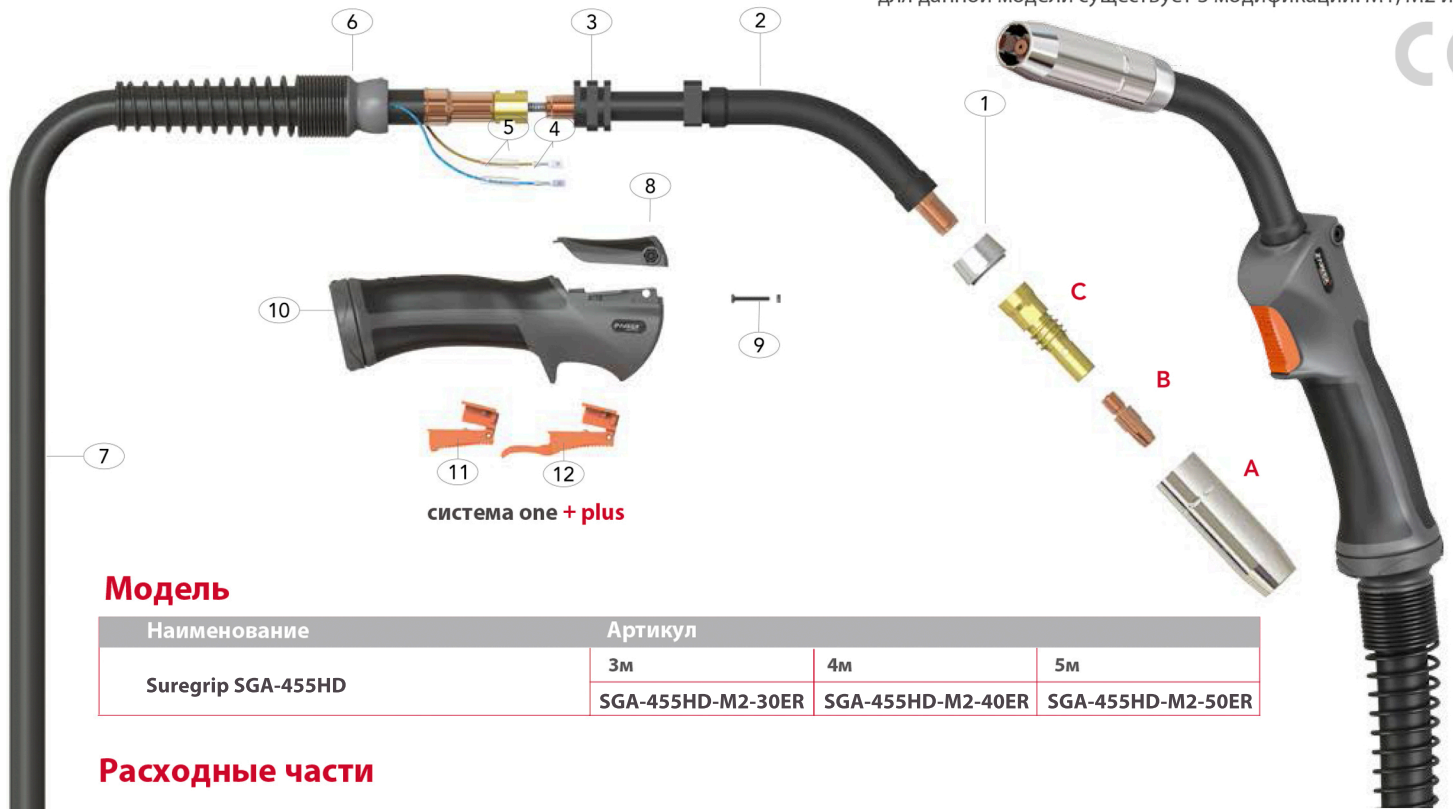

Горелка Suregrip SGA-455HD* для Mig/Mag сварки **PARKER**

Параметры HD*: 450A CO₂, 400A газовая смесь, EN60974-7, ПВ 60%, d=1,0-2,4мм
Воздушное охлаждение

TORCHLOGY
SMART TORCH SOLUTIONS

* для данной модели существует 3 модификации: M1, M2 и HD

система one + plus

Модель

Наименование	Артикул		
	3м	4м	5м
Suregrip SGA-455HD	SGA-455HD-M2-30ER	SGA-455HD-M2-40ER	SGA-455HD-M2-50ER

Расходные части

A Сопла

Артикул	Наименование	Диаметр	Длина	Стенка	Материал
PA4527	Цилиндрическое	24.0	83.0мм	2.0мм	Cu+Cr
PA4528	Коническое	19.0	85.0мм	2.0мм	Cu+Cr
HD PA4529	Силько коническое	16.0	85.0мм	2.0мм	Cu+Cr