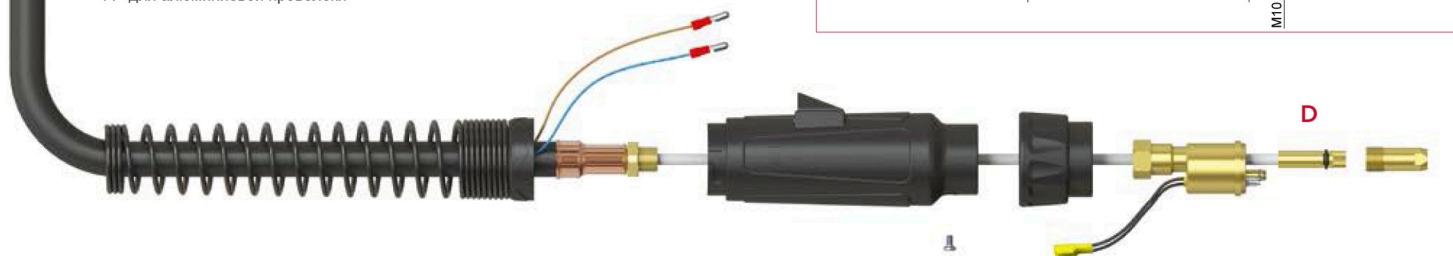

PB6015-10	Наконечник 35мм	CuCrZr	1.0	0.040
PB6015-12	Наконечник 35мм	CuCrZr	1.2	0.045
PB6015-14	Наконечник 35мм	CuCrZr	1.4	0.055
PB6015-16	Наконечник 35мм	CuCrZr	1.6	0.063
PB6015-20	Наконечник 35мм	CuCrZr	2.0	0.080
PB6015-24	Наконечник 35мм	CuCrZr	2.4	0.095