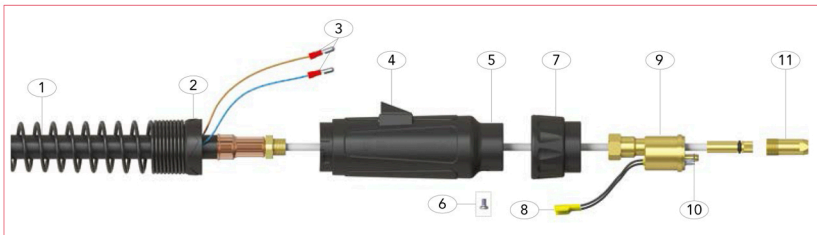

D Подающие каналы

Артикул	Наименование	Длина	Ниппель	Диаметр
* PB4531-30B	Стальная спираль 3м	3.6м	Латунный	1.0-1.2
* PB4531-40B	Стальная спираль 4м	4.6м	Латунный	1.0-1.2
* PB4531-50B	Стальная спираль 5м	5.6м	Латунный	1.0-1.2

PB4532-30B	Стальная спираль 3м	3.6м	Латунный	1.4-1.6
PB4532-40B	Стальная спираль 4м	4.6м	Латунный	1.4-1.6
PB4532-50B	Стальная спираль 5м	5.6м	Латунный	1.4-1.6

PB4533-30B	Стальная спираль 3м	3.6м	Латунный	2.0-2.4
PB4533-40B	Стальная спираль 4м	4.6м	Латунный	2.0-2.4
PB4533-50B	Стальная спираль 5м	5.6м	Латунный	2.0-2.4

Детали разъёмов

Артикул	Наименование	
1	PC8026	Суппорт кабеля
2	PT8028	Контргайка
3	PB1522	Разъёмы для кабеля управления
4	SCP8017	Воздухозаборник
5	PT5022	Корпус разъёма
6	PB1526	Винт корпуса разъёма
7	PB1519	Гайка разъёма
8	PB1523	Панельное гнездо разъёма
9	PA1528	Центральный разъём
10	PB1524	Кольцо круглого сечения
11	PA1525	Накидная гайка