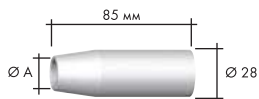

RF GRIP 45

Запасные части

RF GRIP 45

Газовое сопло (5 шт.)

Ø A

| | | |
|----------------|------|----------|
| Коническое | Ø 13 | 145.D243 |
| Коническое | Ø 16 | 145.D244 |
| Цилиндрическое | Ø 19 | 145.D245 |

Наконечники

M8

| | | |
|-------------|-------|----------|
| E-Cu | Ø 0,8 | 140.0114 |
| | Ø 1,0 | 140.0313 |
| | Ø 1,2 | 140.0442 |
| | Ø 1,6 | 140.0587 |
| | Ø 2,0 | 140.0653 |
| | Ø 2,4 | 140.0677 |
| E-Cu для Al | Ø 0,8 | 141.0003 |
| | Ø 1,0 | 141.0008 |
| | Ø 1,2 | 141.0015 |
| | Ø 1,6 | 141.0022 |
| | Ø 2,0 | 141.0033 |
| CuCrZr | Ø 0,8 | 140.0117 |
| | Ø 1,0 | 140.0316 |
| | Ø 1,2 | 140.0445 |
| | Ø 1,6 | 140.0590 |
| | Ø 2,0 | 140.0656 |
| | Ø 2,4 | 140.0679 |